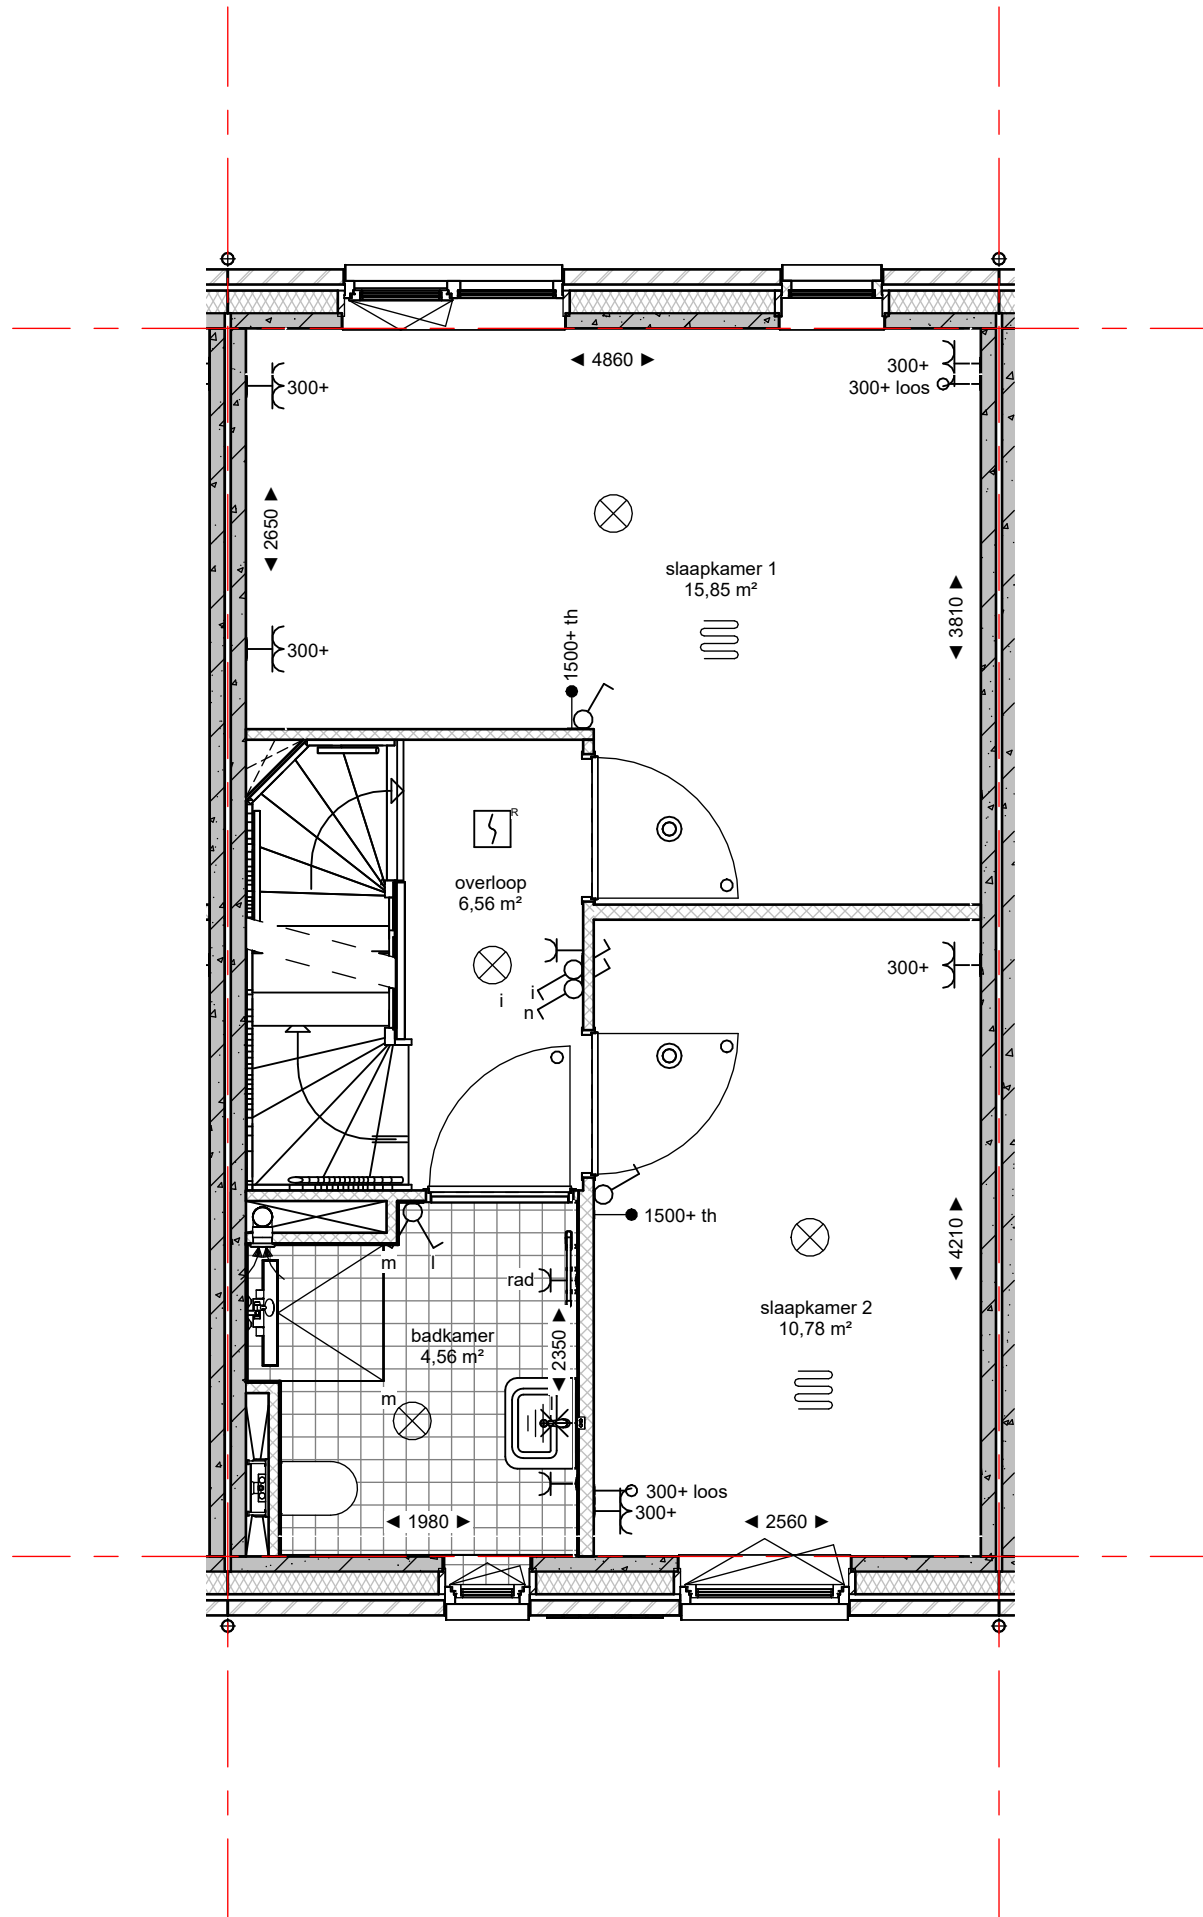

Dura Vermeer Bouw Zuid West BV

Rotterdam Airportplein 21
3045 AP Rotterdam
Postbus 1986
3000 BZ Rotterdam
Telefoon: (010) 280 85 00
E-mail: dvb-zw@duravermeer.nl

tek. nr : **VK-6sp-01** fase : **3b Verkoop**

gezien : JK/JvT datum : 29-02-2024

getekend : JV gewijzigd :

afmeting : A3 wijzigingsnummer :

project : **De Goudvogel fase 2 te Vlaardingen**
10 koopwoningen
onderdeel: **1e verdieping woningtype 6sp**
bnr 44, 45, 46, 47, 48, 49, 50 & 51

schaal
1:50
status
definitief
projectnummer
401P4973PB