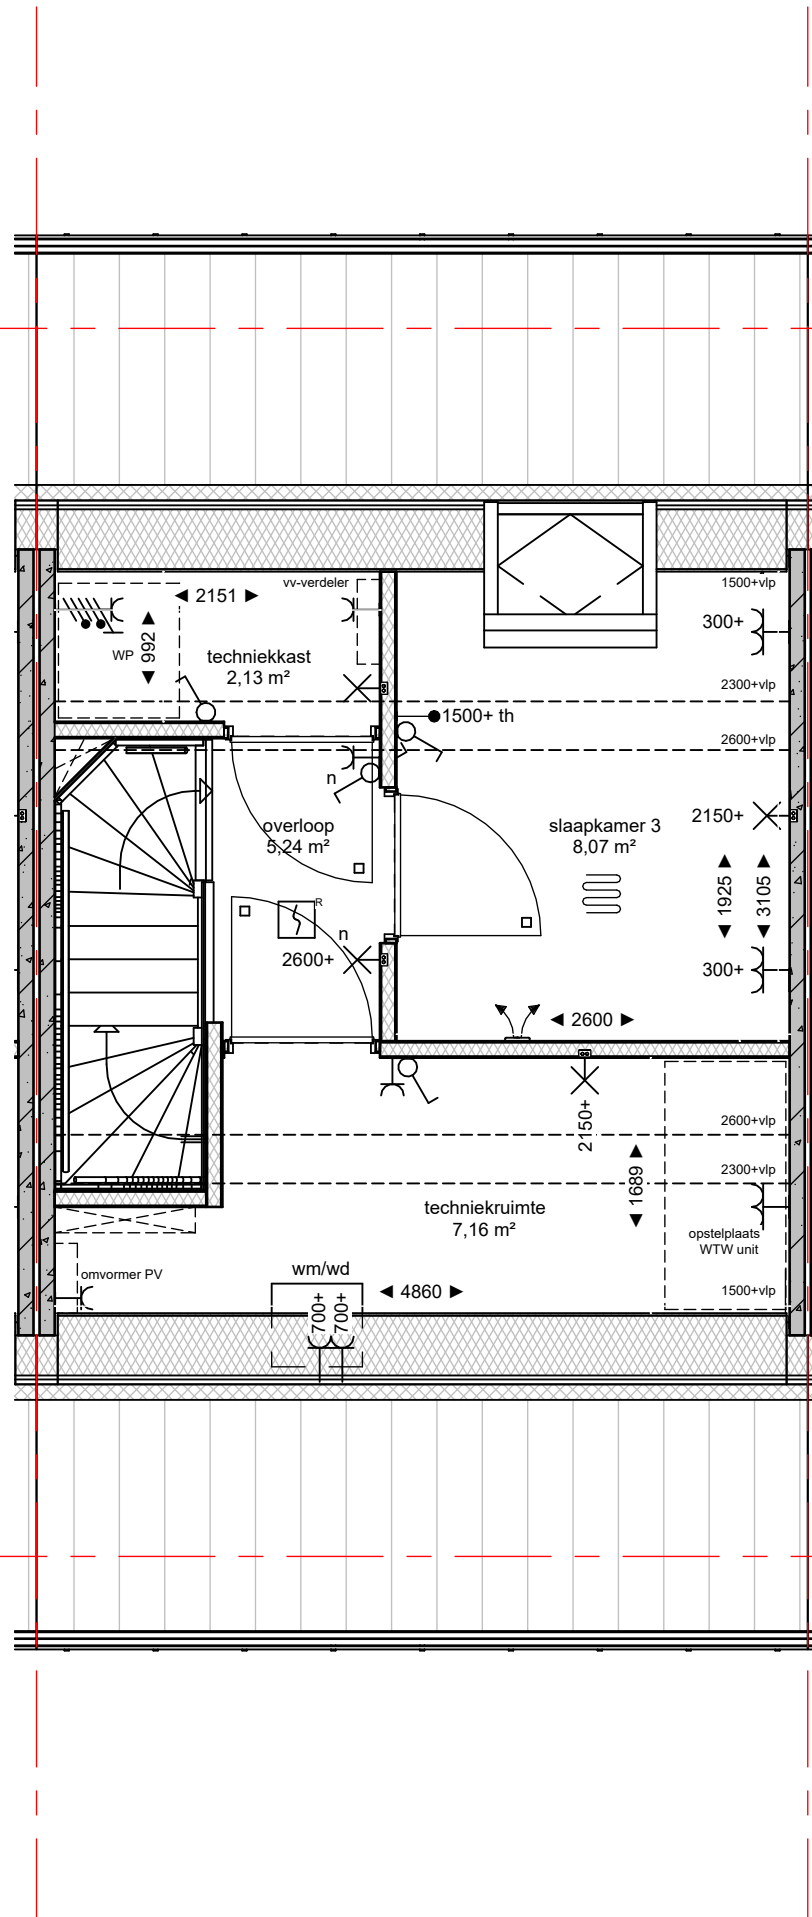

Dura Vermeer Bouw Zuid West BV

Rotterdam Airportplein 21
3045 AP Rotterdam
Postbus 1986
3000 BZ Rotterdam
Telefoon: (010) 280 85 00
E-mail: dvb-zw@duravermeer.nl

tek. nr : **VK-6sp-02** fase : **3b Verkoop**

gezien : JK/JvT datum : 29-02-2024

getekend : JV gewijzigd :

afmeting : A3 wijzigingsnummer :

project : **De Goudvogel fase 2 te Vlaardingen**
10 koopwoningen
onderdeel: **2e verdieping woningtype 6sp**
bnr 44, 45, 46, 47, 48, 49, 50 & 51

schaal
1:50
status
definitief
projectnummer
401P4973PB