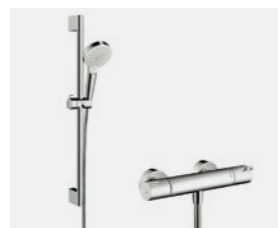

SANITAIR

**Villeroy & Boch
 Closetcombinatie**
 Productnr.: 5660HR01
 • Serie: O'Novo DF
 combi-pack
 • Open spoelrand
 (DirectFlush)
 • Closetzitting met
 QuickRelease en
 Softclosing
 • Kleur: wit

**Wisu XS
 Bedieningsplaat**
 Productnr.: 8050414601
 • Type: Argos DF
 • Maat: 19x25cm
 • Kleur: wit

**Villeroy & Boch
 Fonteincombinatie**
 Productnr.: 53603801
 • Serie O.Novo
 • Niet in spiegelbeeld
 verkrijgbaar
 • Incl. kraangat en overloop
 • Maat: 36x27,5cm
 • Kleur: wit

**Hansgrohe
 Fonteinkraan**
 Productnr.: 71120000
 • Serie: Logis 70
 • Kleur: chroom

**Villeroy & Boch
 More to See spiegel**
 Productnr.: A3106000
 • Met verdekt
 ophangstelsysteem
 • Maat: 60x75x2cm

**Villeroy & Boch
 Wastafelcombinatie**
 Productnr.: 51606001
 • Serie: O.Novo
 • Incl. kraangat en
 overloop
 • Maat: 60x49cm
 • Kleur: wit

**Hansgrohe
 Wastafelmengkraan**
 Productnr.: 71071000
 • Serie: Logis 70
 • Kleur: chroom

**Viega
 Sifon**
 Productnr.: 100674
 • Kleur: chroom

**Easydrain
 Draingoot**
 Productnr.: EDM1700 & EDF700
 • RVS rooster
 • Maat: 70x10cm